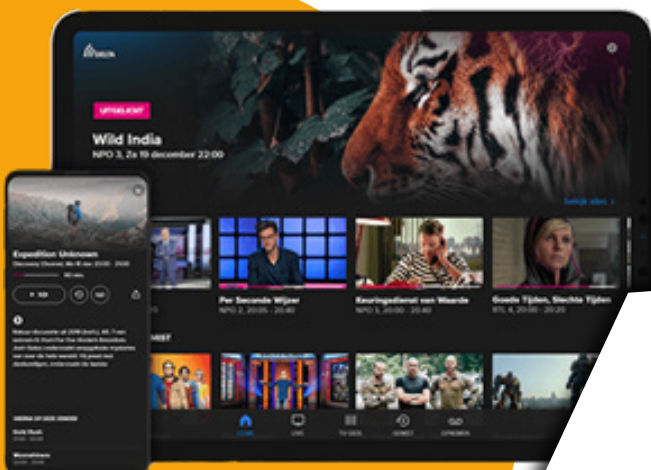

Klik voor meer informatie

 **DELTA**

SKYTV
VRIJHEID VAN KIJKEN

Glasvezelcheck

Doe de postcode check bij delta

Check of u gebruik kunt maken van het glasvezelnetwerk van Delta en bestel hier om te profiteren van de SKYTV voordelen.

Ja, ik wil:

- Gigasnel internet van DELTA via SKYTV
- Minimaal 1000 Mbps snelheid 1Gig Up en 1 Gig Down
- Internet tot in de nok geïnstalleerd
- Gratis monteur van DELTA
- Gratis modem en wifi van DELTA
- Gratis instructie van SKYTV
- Gratis SKYTV Box van SKYTV met de vrijheid van kijken
- De snelste gateway naar internet samen met DELTA en SKYTV
- Voorbereid zijn op de toekomst
- Voorbereid zijn op gezondheidzorg op afstand
- Voorbereid zijn op ouderenzorg op afstand
- Kerk uitzendingen live kunnen volgen
- Een eigen TV pakket kunnen kiezen
- Verenigingen uit mijn omgeving steunen met een eigen TV kanaal
- Diverse Apps uit de Playstore kunnen installeren op de SKYTV BOX