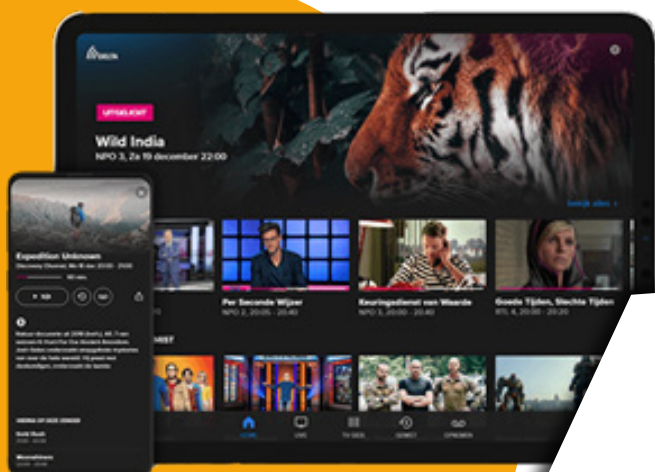

Unieke aanbieding

Internet & televisie

- **Gigasnel internet** van DELTA via SKYTV
- **Gratis Montage** (van internet tot afstandsbediening)
- **Gratis SKYTV Box van SKYTV**
- **Gratis naar amateursporten kijken**

Klik voor meer informatie

DELTA

SKYTV
VRIJHEID VAN KIJKEN